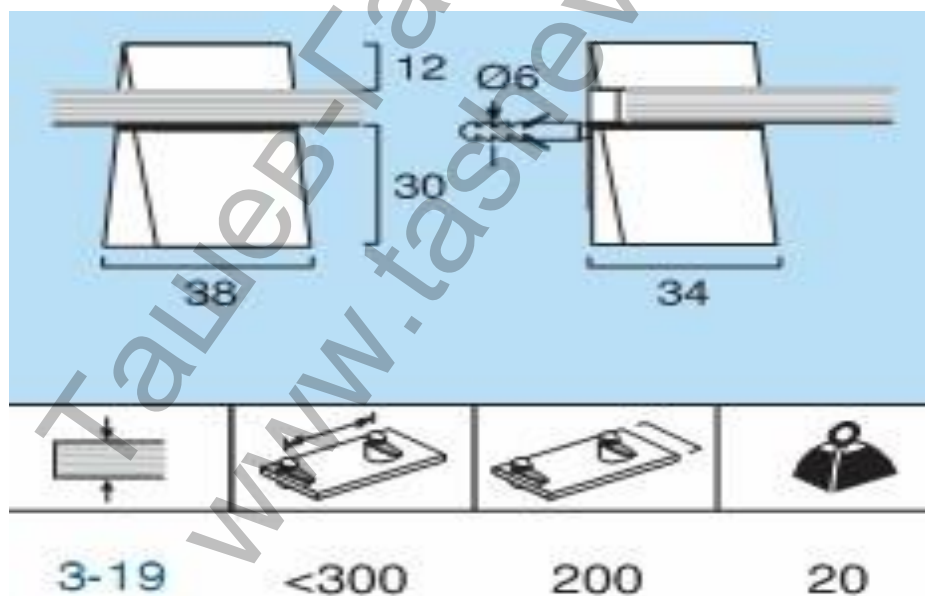

Рафтоносач Reі регулируем за рафт 3-19 мм 30x34x38 мм, хром, R 442 CP

Артикулен номер: R442

Конзола 30X30X34мм/ за рафтове с дебелина 16мм. Покрития: Хром(PC),Мат-Хром(MCC)

Производител:"REI"-Испания

Продукт: [Рафтоносач Reі регулируем за рафт 3-19 мм 30x34x38 мм, хром, R 442 CP](#)